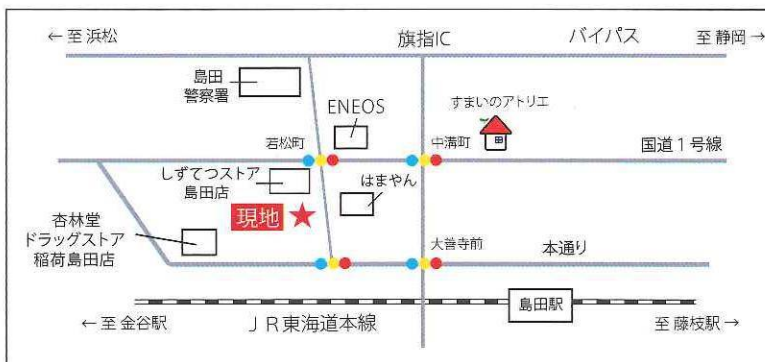

Open House

6/24 Sat
6/25 Sun

島田市 向島町

10:00 ~ 16:00

雨天決行

お施主様のご厚意により
2日間特別開催いたします

ビルトインガレージ付 店舗併用住宅

アイランド
キッチン

フリーウォール
で間取り変更

雨の日も安心
ビルトイン
ガレージ

オープン
リビング

ナビポイント ▶ 島田市若松町2740(しずてつストア 島田店様)

※写真はイメージです